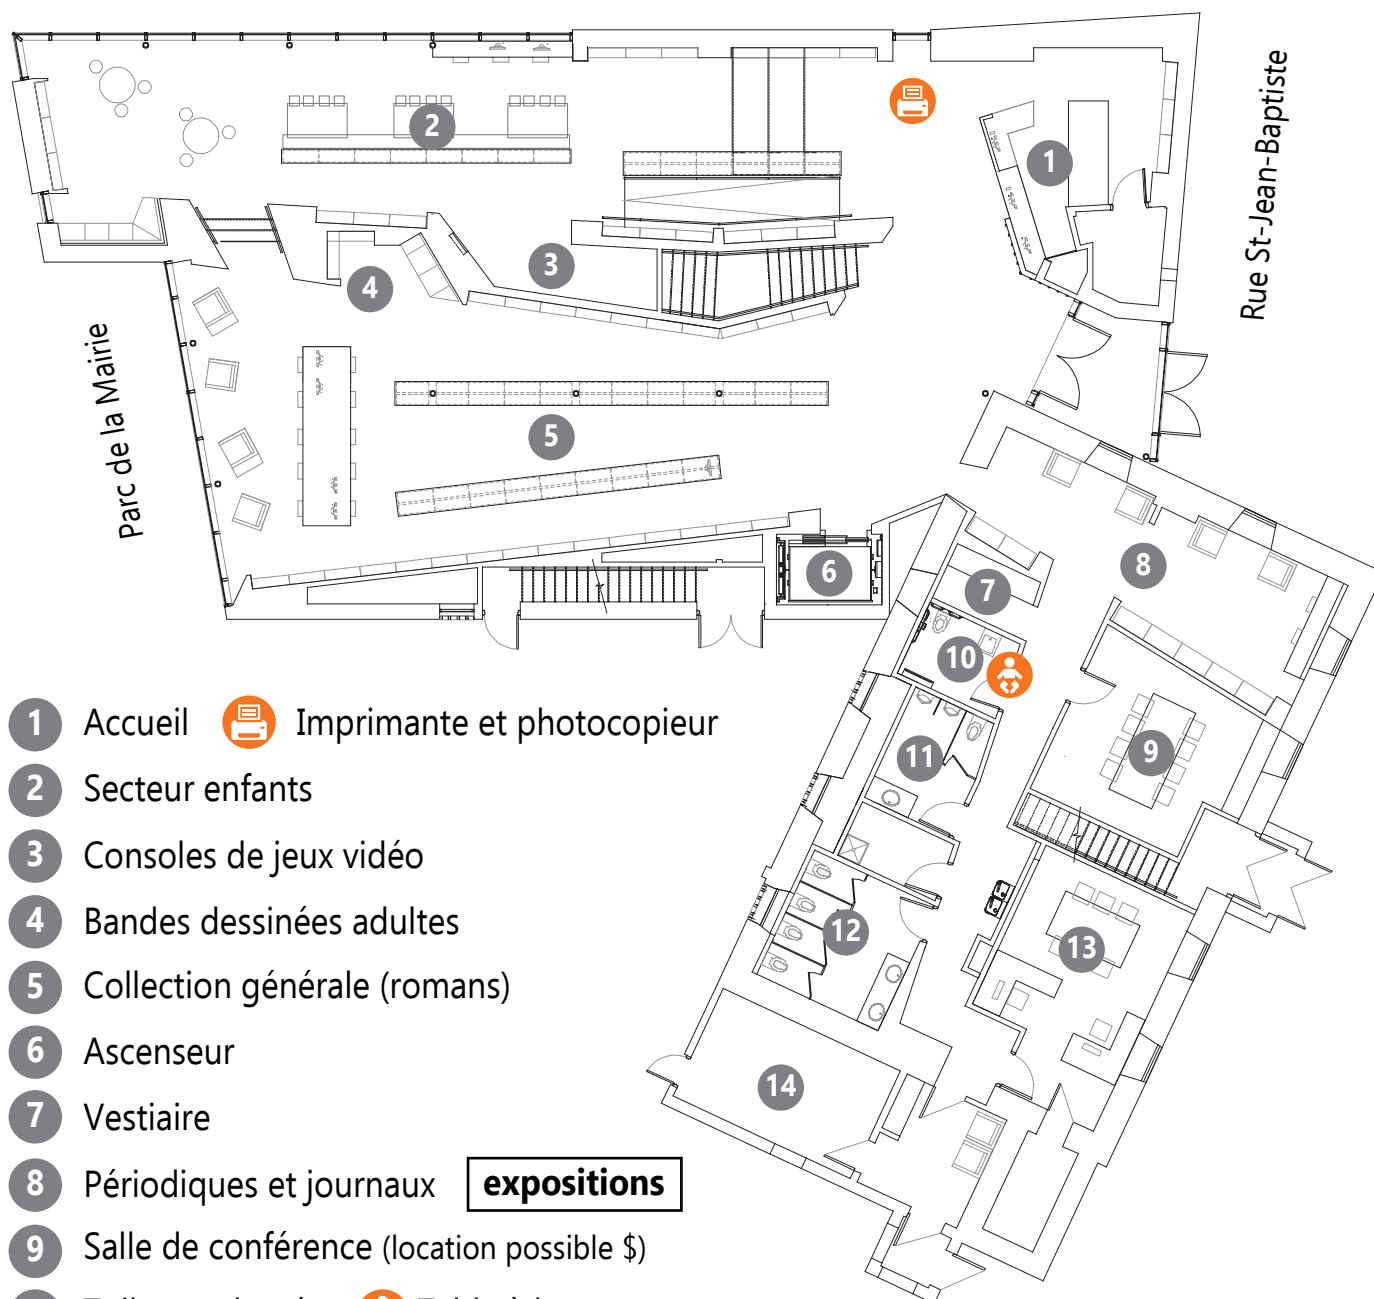

## REZ-DE-CHAUSSÉE

- 1 Accueil  Imprimante et photocopieur
- 2 Secteur enfants
- 3 Consoles de jeux vidéo
- 4 Bandes dessinées adultes
- 5 Collection générale (romans)
- 6 Ascenseur
- 7 Vestiaire
- 8 Périodiques et journaux **expositions**
- 9 Salle de conférence (location possible \$)
- 10 Toilette adaptée  Table à langer
- 11 Toilettes hommes
- 12 Toilettes femmes
- 13 Administration
- 14 Atelier des bénévoles

## NIVEAU 1

 Zone de lecture et  
de travail à voix basse

15 Documentaires et ouvrages de référence

16 Comptoir d'information

17 Secteur ados

18 Salle d'animation **expositions**

19 Toilette unisexe  Table à langer