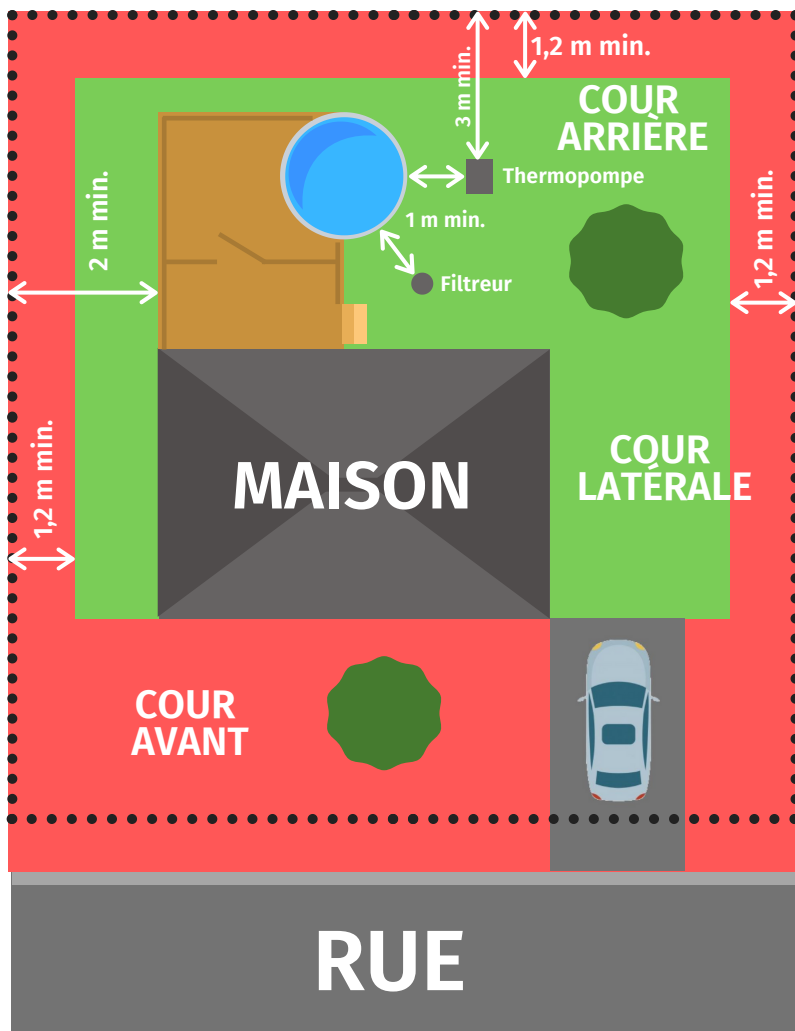

ACCÈS À LA PISCINE (doit être munie d'une des méthodes ci-dessous)

- Échelle munie d'une portière de sécurité;
- Échelle protégée par une enceinte de plus de 1,2 m;
- Plateforme protégée par une enceinte de plus de 1,2 m;
- Terrasse rattachée à la résidence dont la partie ouvrant sur la piscine est protégée par une enceinte.

ENCEINTE

- Doit empêcher le passage d'un objet sphérique de 10 cm de diamètre;
- Doit être d'une hauteur d'au moins 1,2 m;
- Doit être dépourvue de tout élément de fixation, saillie ou partie ajourée pouvant faciliter l'escalade;
- Un mur formant une partie d'une enceinte ne doit être pourvu d'aucune ouverture permettant de pénétrer dans l'enceinte.

PORTE (exige les 2 mécanismes ci-dessous)

- Fermeture automatique
- Verrou automatique

(le dispositif de sécurité doit être installé du côté intérieur de l'enceinte, dans la partie supérieure de la porte)

ATTENTION !

Cette réglementation s'applique pour tout bassin dont la profondeur d'eau est de 60 cm ou plus incluant les piscines démontables tel que les piscines à parois souple (gonflables ou non).

Dans le cas des piscines démontables, une enceinte d'au moins 1,2 m doit empêcher l'accès de cette piscine si la hauteur des parois de la piscine est de moins de 1,4 m.

ATTENTION !

Il est permis d'utiliser l'eau de l'aqueduc afin de remplir votre piscine sauf si un avis d'interdiction a été donné.

Endroit non permis pour l'implantation d'une piscine

..... Limite de propriété

MISE EN GARDE: Le présent document est un instrument d'information. Son contenu ne constitue aucunement une liste exhaustive des règles prévues aux règlements d'urbanisme. Il demeure la responsabilité du requérant de se référer aux règlements d'urbanisme ainsi qu'à toutes autres normes applicables, le cas échéant.

Pour plus de renseignements, communiquez avec le Service du greffe, des affaires juridiques et de l'urbanisme de la Ville de Montmagny par téléphone au 418 248-3361 ou visitez le www.ville.montmagny.qc.ca