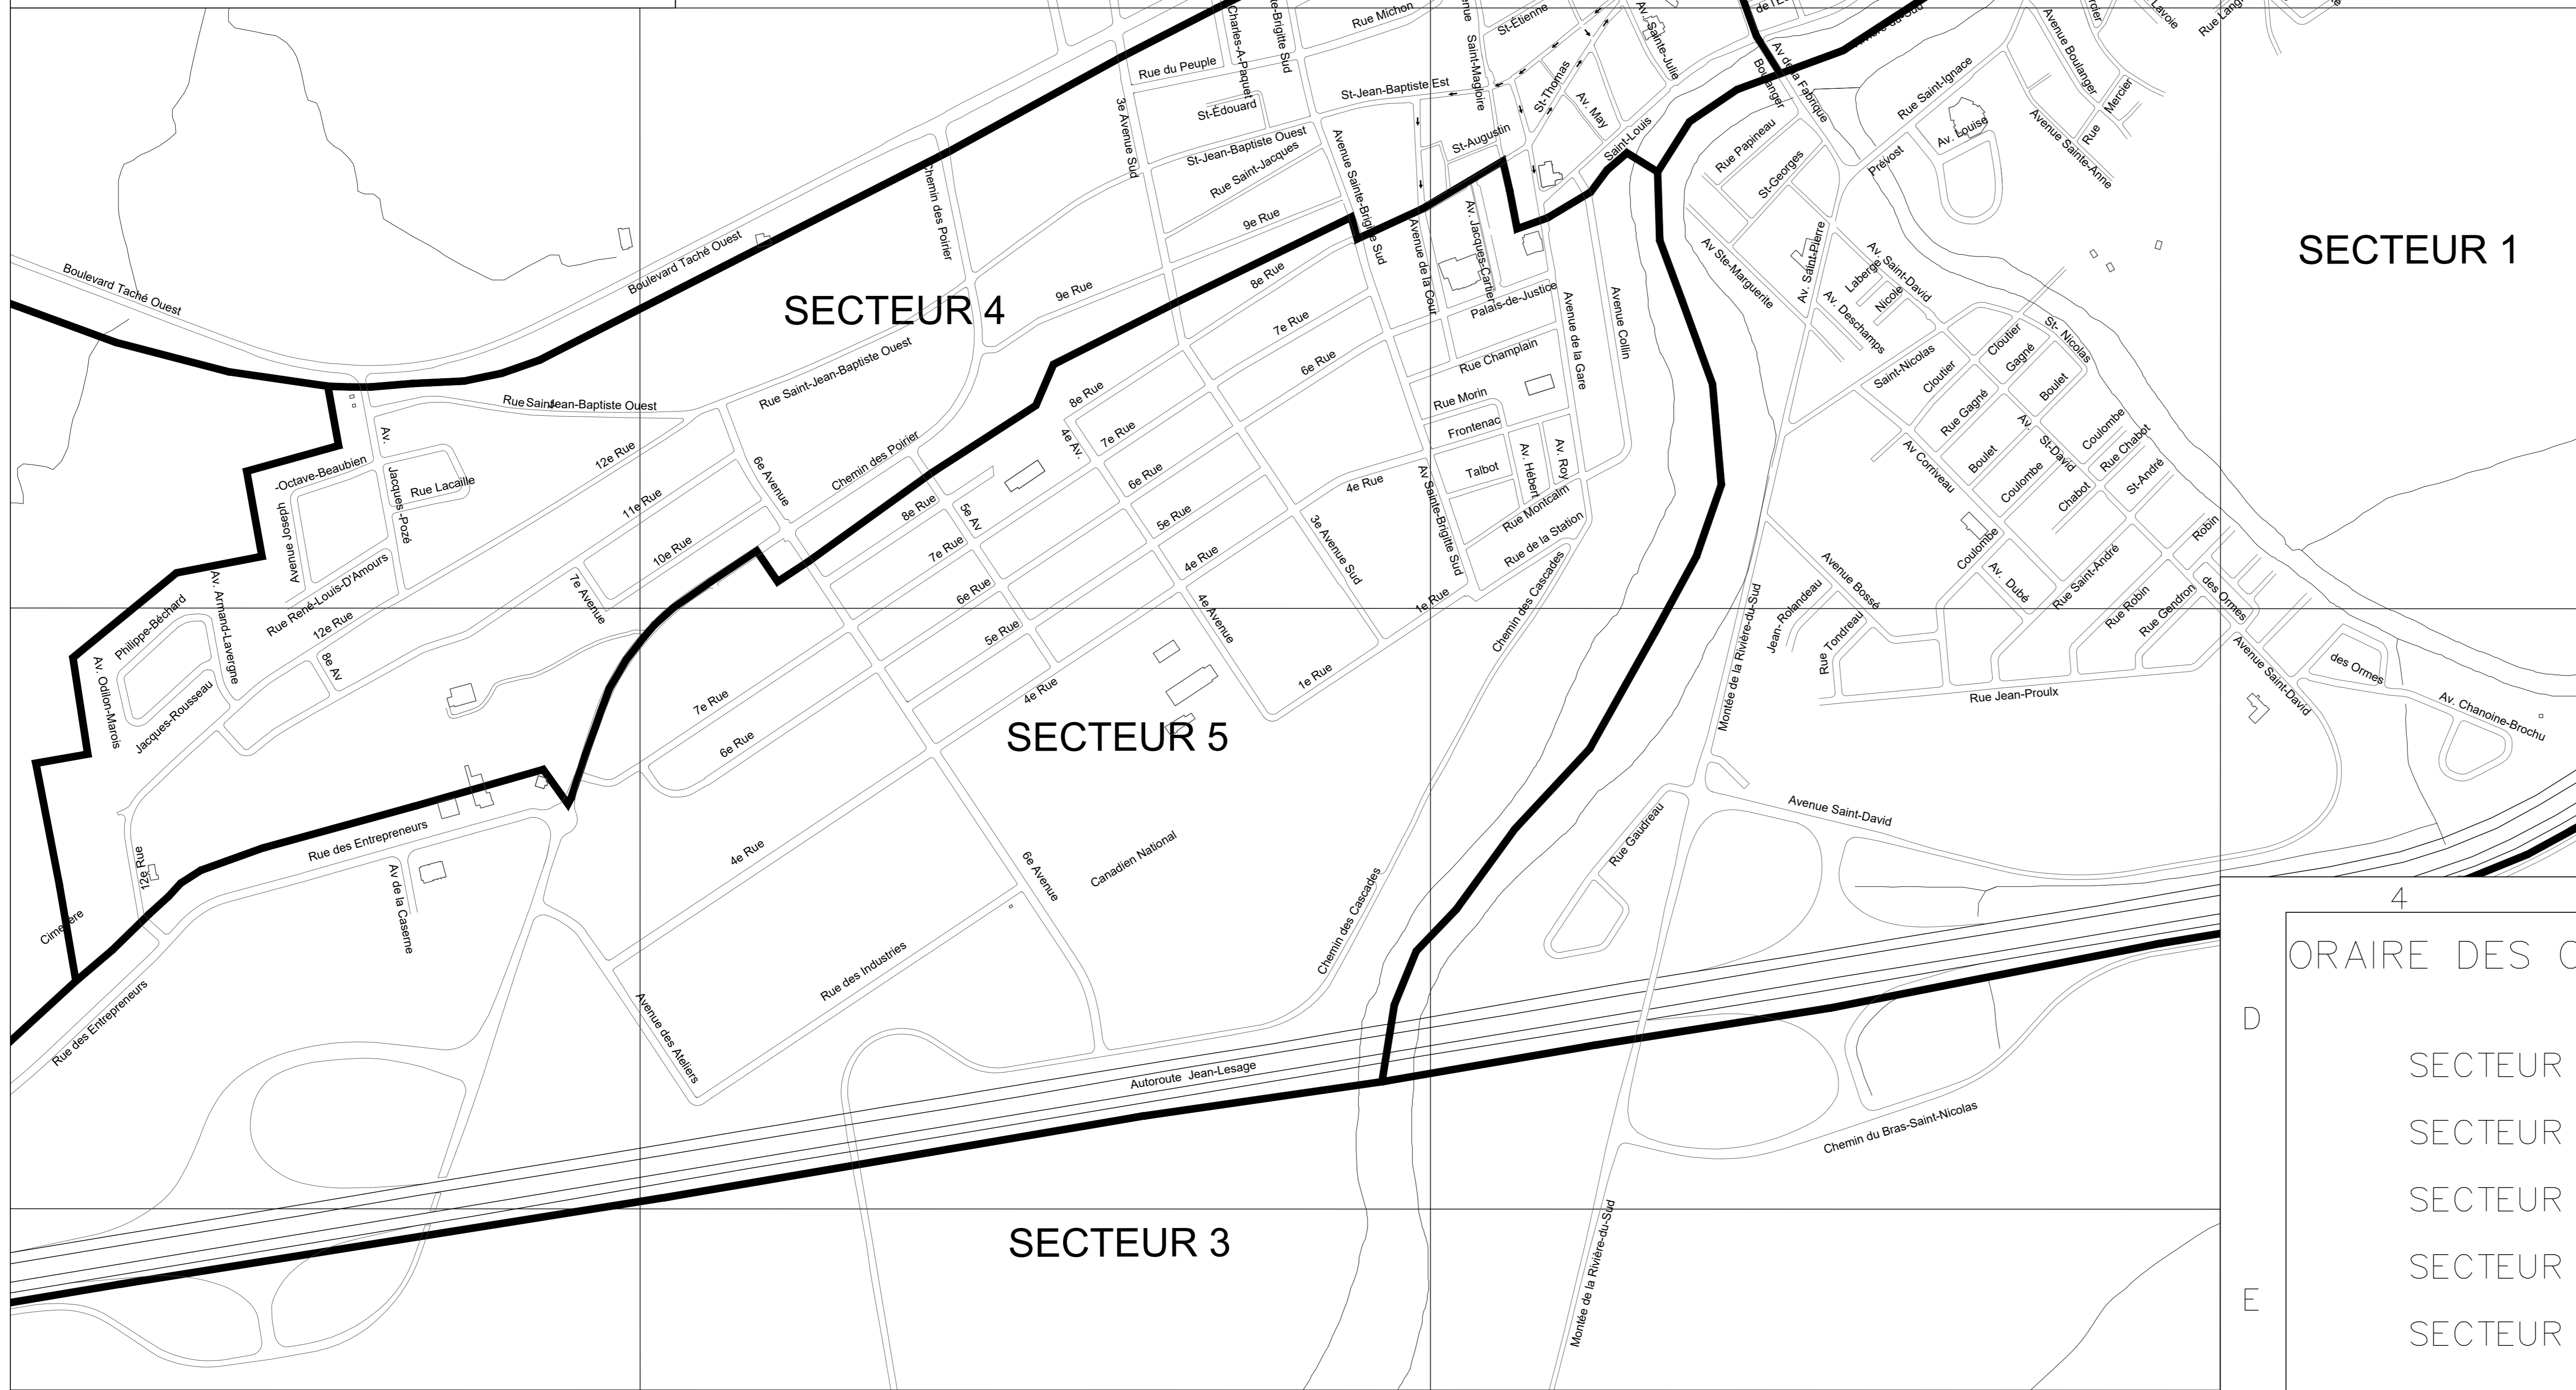

CAPITALE DE L'OIE BLANCHE

CUEILLETES DES MATIÈRES RÉSIDUELLES

Carte Urbaine

SERVICE DES TRAVAUX PUBLICS ET DES INFRASTRUCTURES

Fait le 21 septembre 2021 par Jérôme Raby

SECTEUR 2 (est)

SECTEUR 2 (ouest)

SECTEUR 4