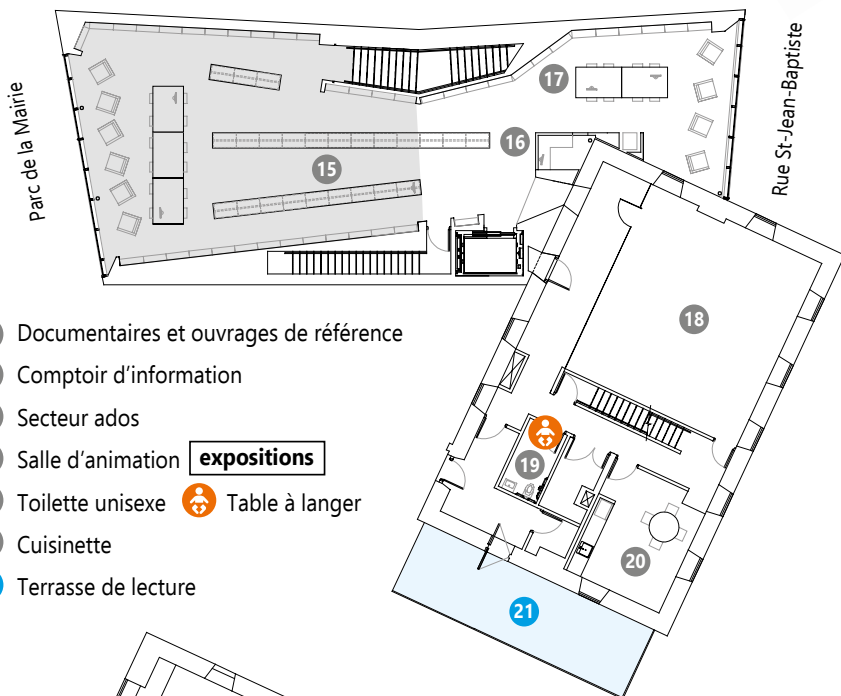

# PLAN Rez-de-chaussée

- 1 Accueil
- 2 Secteur enfants
- 3 Consoles de jeu vidéo
- 4 Bandes dessinées adultes
- 5 Collection générale (romans)
- 6 Ascenseur
- 7 Vestiaire
- 8 Périodiques et journaux **expositions**
- 9 Salle de conférence (location possible \$)
- 10 Toilette adaptée  Table à langer
- 11 Toilettes hommes
- 12 Toilettes femmes
- 13 Administration et atelier des bénévoles
- 14 Bureau de la direction

# PLAN Niveau 1

Zone de lecture et de travail à voix basse

- 15 Documentaires et ouvrages de référence
- 16 Comptoir d'information
- 17 Secteur ados
- 18 Salle d'animation **expositions**
- 19 Toilette unisex  Table à langer
- 20 Cuisinette
- 21 Terrasse de lecture

## PLAN Mezzanine

ESPACE DE  
CRÉATION

[ FABLAB ] MONTMAGNY-LISLET