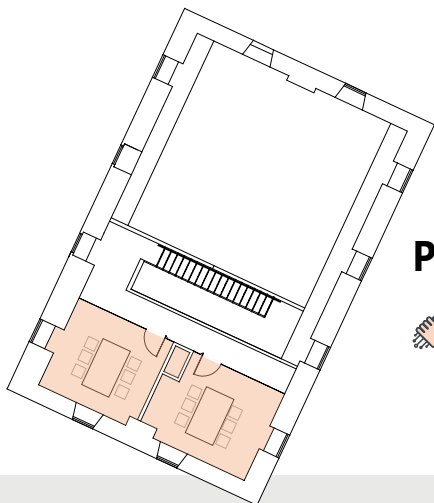

# PLAN Rez-de-chaussée

- 1 Accueil
- 2 Secteur enfants
- 3 Consoles de jeu vidéo
- 4 Bandes dessinées adultes
- 5 Collection générale (romans)
- 6 Ascenseur
- 7 Vestiaire
- 8 Périodiques et journaux **expositions**
- 9 Salle de conférence (location possible \$)
- 10 Toilette adaptée  Table à langer
- 11 Toilettes hommes
- 12 Toilettes femmes
- 13 Administration et atelier des bénévoles
- 14 Bureau de la direction

# PLAN Niveau 1

Zone de lecture et de travail à voix basse

- 15 Documentaires et ouvrages de référence
- 16 Comptoir d'information
- 17 Secteur ados
- 18 Salle d'animation **expositions**
- 19 Toilette unisex  Table à langer
- 20 Cuisinette
- 21 Terrasse de lecture

## PLAN Mezzanine

ESPACE DE  
CRÉATION

[ FABLAB ] MONTMAGNY-LISLET