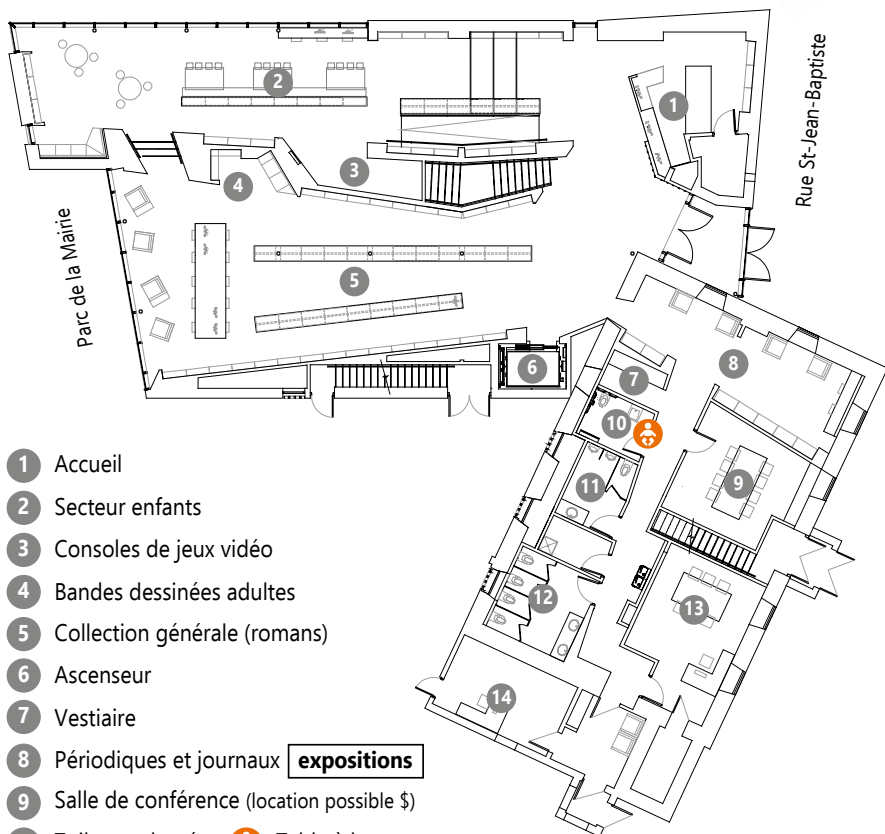

# PLAN Rez-de-chaussée

- 1 Accueil
- 2 Secteur enfants
- 3 Consoles de jeu vidéo
- 4 Bandes dessinées adultes
- 5 Collection générale (romans)
- 6 Ascenseur
- 7 Vestiaire
- 8 Périodiques et journaux **expositions**
- 9 Salle de conférence (location possible \$)
- 10 Toilette adaptée  Table à langer
- 11 Toilettes hommes
- 12 Toilettes femmes
- 13 Administration et atelier des bénévoles
- 14 Bureau de la direction

## COLLECTIONS REZ-DE-CHAUSSÉE

Albums et livres pour enfants  
Bandes dessinées et romans adultes  
Multimédia  
Nouveautés  
Périodiques et journaux

# PLAN Niveau 1

Zone de lecture et de travail à voix basse

- 15 Documentaires et ouvrages de référence
- 16 Comptoir d'information
- 17 Secteur ados
- 18 Salle d'animation **expositions**
- 19 Toilette unisex  Table à langer
- 20 Cuisinette
- 21 Terrasse de lecture

## PLAN Mezzanine

ESPACE DE  
CRÉATION

[ FABLAB ] MONTMAGNY-LISLET