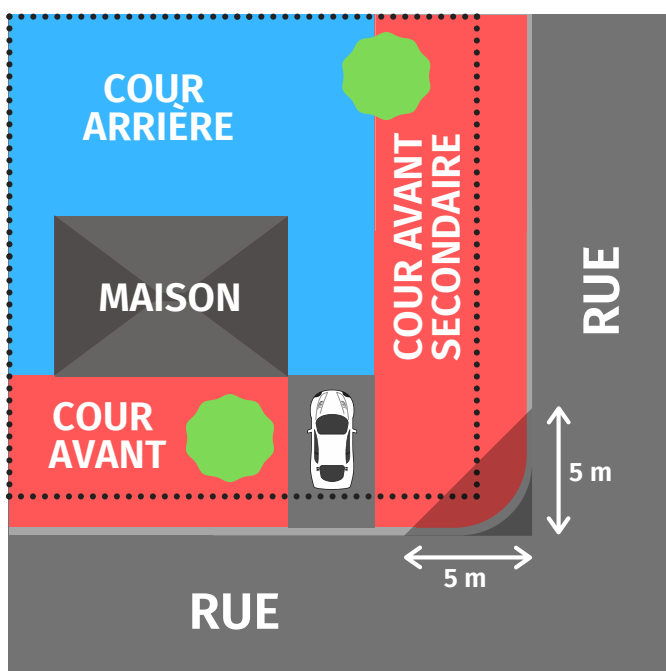

# CLÔTURES ET HAIES

\* Permis requis

## Fiche d'information 01

..... Limite de propriété

 **COUR AVANT:** Les clôtures et les haies doivent être d'une hauteur maximale de 1 m.

 **COUR LATÉRALE ET ARRIÈRE:** Les clôtures doivent être d'une hauteur maximale de 2 m.