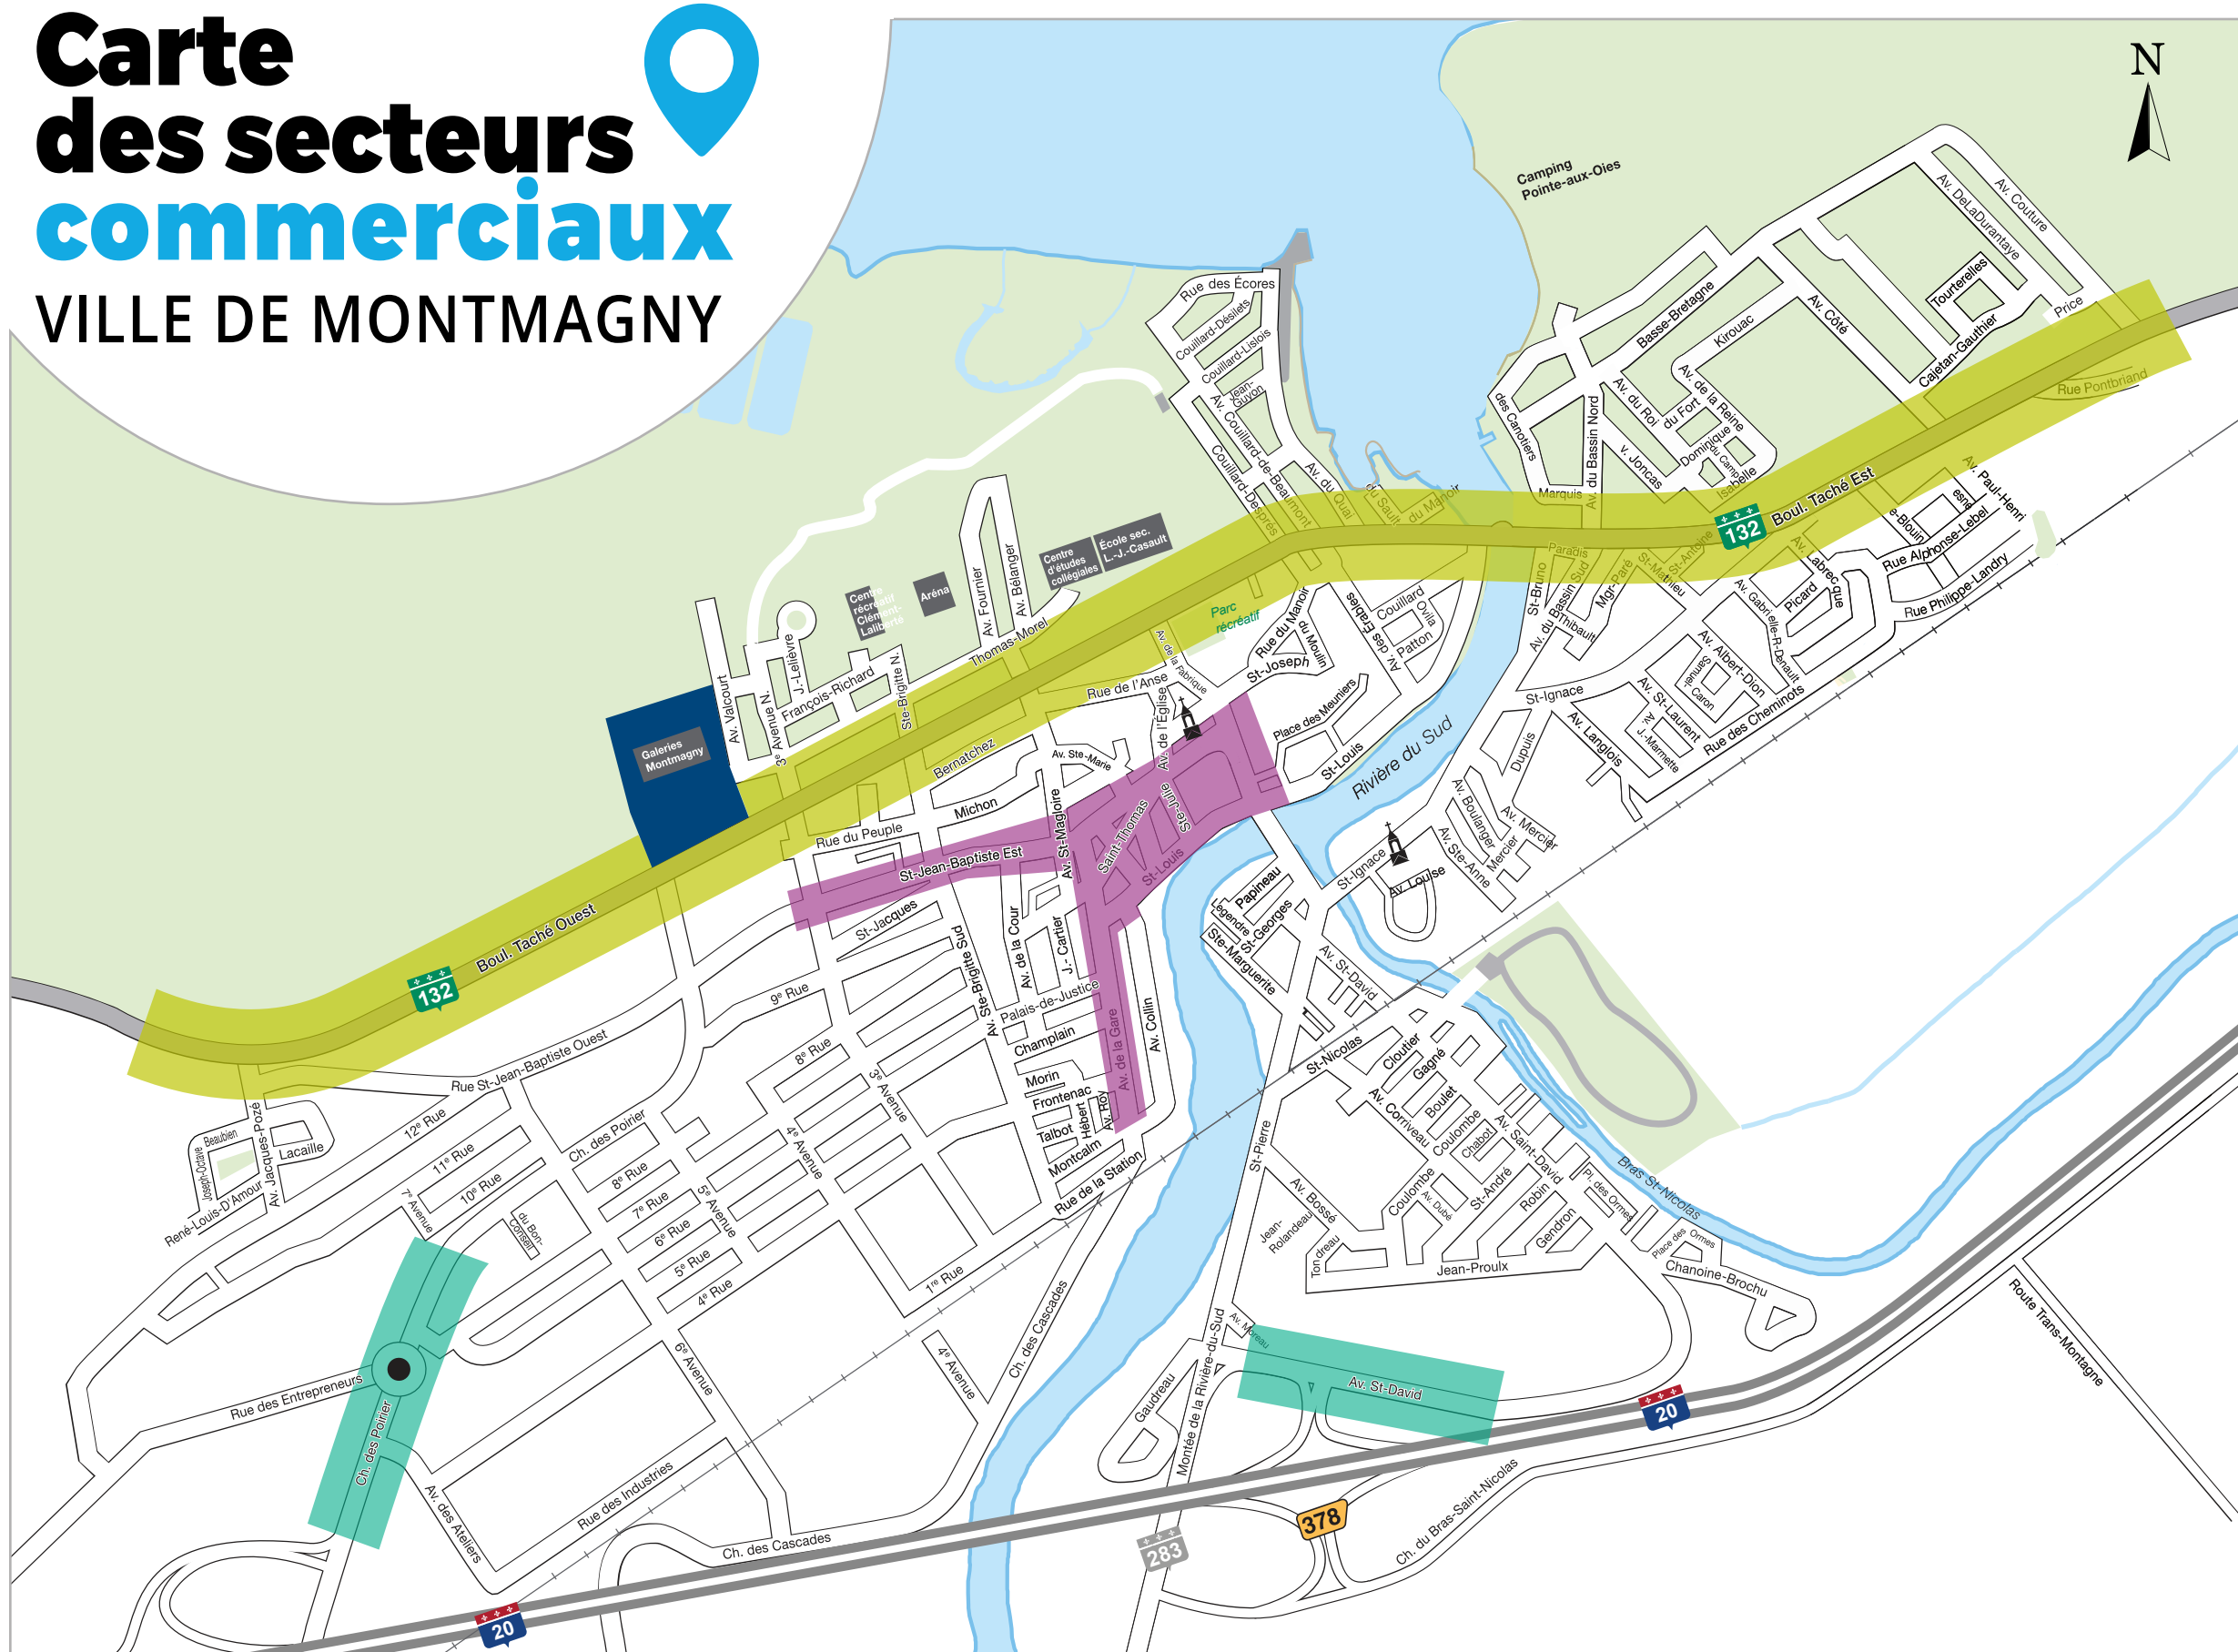

Carte des secteurs commerciaux

VILLE DE MONTMAGNY

Centre-ville Montmagny

Le centre-ville de Montmagny est le secteur où la concentration de bâtiments patrimoniaux est la plus forte. Ce contexte architectural permet à la clientèle de magasiner dans une ambiance typiquement européenne. Les rues étroites, vestiges du 18^e siècle, accueillent toute une variété de commerces spécialisés. On y trouve également d'excellentes tables, du petit café jusqu'à la fine gastronomie. Plusieurs services professionnels ont également élu domicile dans ce secteur.

Boulevard Taché

Le boulevard Taché est l'endroit où l'on retrouve le plus de commerces appartenant à des franchises. Les concessionnaires automobiles, les magasins d'électronique, de meubles ou d'électroménagers de même que les stations services sont facilement accessibles et à proximité les uns des autres. La présence d'établissements d'hébergement de qualité bonifie le secteur. De plus, les grandes chaînes de restauration rapide établies sur le boulevard Taché permettent aux clients de prendre une bouchée entre deux emplettes.

Chemin des Poirier et rue Saint-David

Situés aux extrémités de la ville de Montmagny, ces deux secteurs rejoignent les accès à l'autoroute Jean-Lesage. La zone du chemin des Poirier regroupe des établissements hôteliers renommés et les deux parcs industriels aux entrées distinctes, ce qui permet aux commerçants de profiter de l'achalandage créé par la proximité des industries. Le secteur Saint-David regroupe des franchisés de grande superficie et des concessionnaires automobiles.