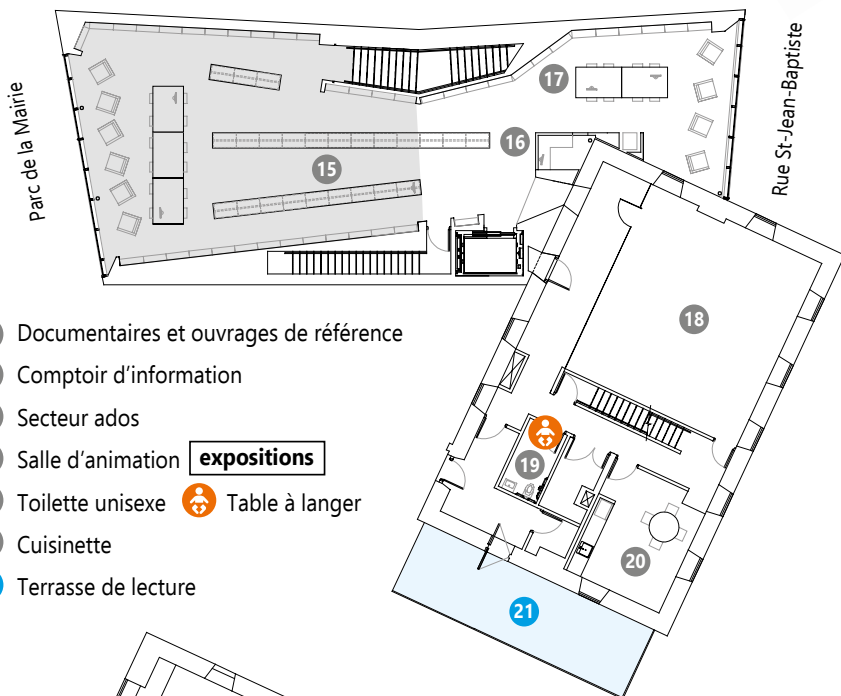

PLAN Rez-de-chaussée

- 1 Accueil
- 2 Secteur enfants
- 3 Consoles de jeu vidéo
- 4 Bandes dessinées adultes
- 5 Collection générale (romans)
- 6 Ascenseur
- 7 Vestiaire
- 8 Périodiques et journaux **expositions**
- 9 Salle de conférence (location possible \$)
- 10 Toilette adaptée  Table à langer
- 11 Toilettes hommes
- 12 Toilettes femmes
- 13 Administration et atelier des bénévoles
- 14 Bureau de la direction

COLLECTIONS REZ-DE-CHAUSSÉE

Albums et livres pour enfants
Bandes dessinées et romans adultes
Multimédia
Nouveautés
Périodiques et journaux

PLAN Niveau 1

Zone de lecture et de travail à voix basse

- 15 Documentaires et ouvrages de référence
- 16 Comptoir d'information
- 17 Secteur ados
- 18 Salle d'animation **expositions**
- 19 Toilette unisex  Table à langer
- 20 Cuisinette
- 21 Terrasse de lecture

PLAN Mezzanine

COLLECTIONS NIVEAU 1

Bandes dessinées et romans ados
Nouveautés ados
Livres en gros caractères
Livres en anglais
Collection spéciale Riopelle
Documentaires