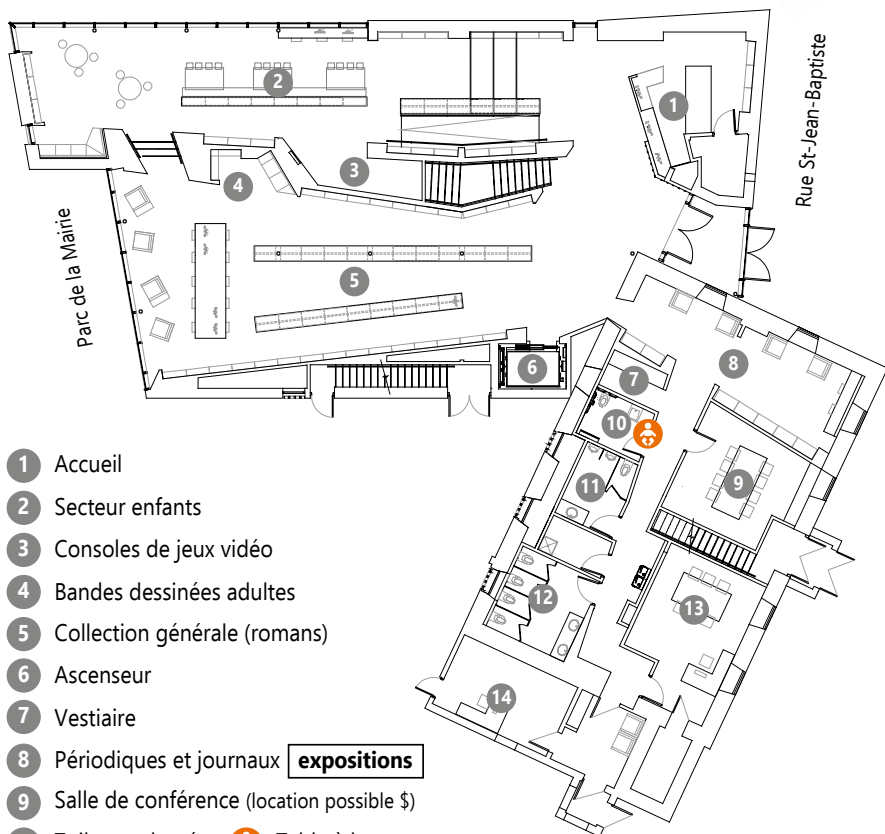

PLAN Rez-de-chaussée

- 1 Accueil
- 2 Secteur enfants
- 3 Consoles de jeu vidéo
- 4 Bandes dessinées adultes
- 5 Collection générale (romans)
- 6 Ascenseur
- 7 Vestiaire
- 8 Périodiques et journaux **expositions**
- 9 Salle de conférence (location possible \$)
- 10 Toilette adaptée  Table à langer
- 11 Toilettes hommes
- 12 Toilettes femmes
- 13 Administration et atelier des bénévoles
- 14 Bureau de la direction

COLLECTIONS REZ-DE-CHAUSSÉE

Albums et livres pour enfants
Bandes dessinées et romans adultes
Multimédia
Nouveautés
Périodiques et journaux

PLAN Niveau 1

Zone de lecture et de travail à voix basse

- 15 Documentaires et ouvrages de référence
- 16 Comptoir d'information
- 17 Secteur ados
- 18 Salle d'animation **expositions**
- 19 Toilette unisex  Table à langer
- 20 Cuisinette
- 21 Terrasse de lecture

PLAN Mezzanine

COLLECTIONS NIVEAU 1

Bandes dessinées et romans ados
Nouveautés ados
Livres en gros caractères
Livres en anglais
Collection spéciale Riopelle
Documentaires